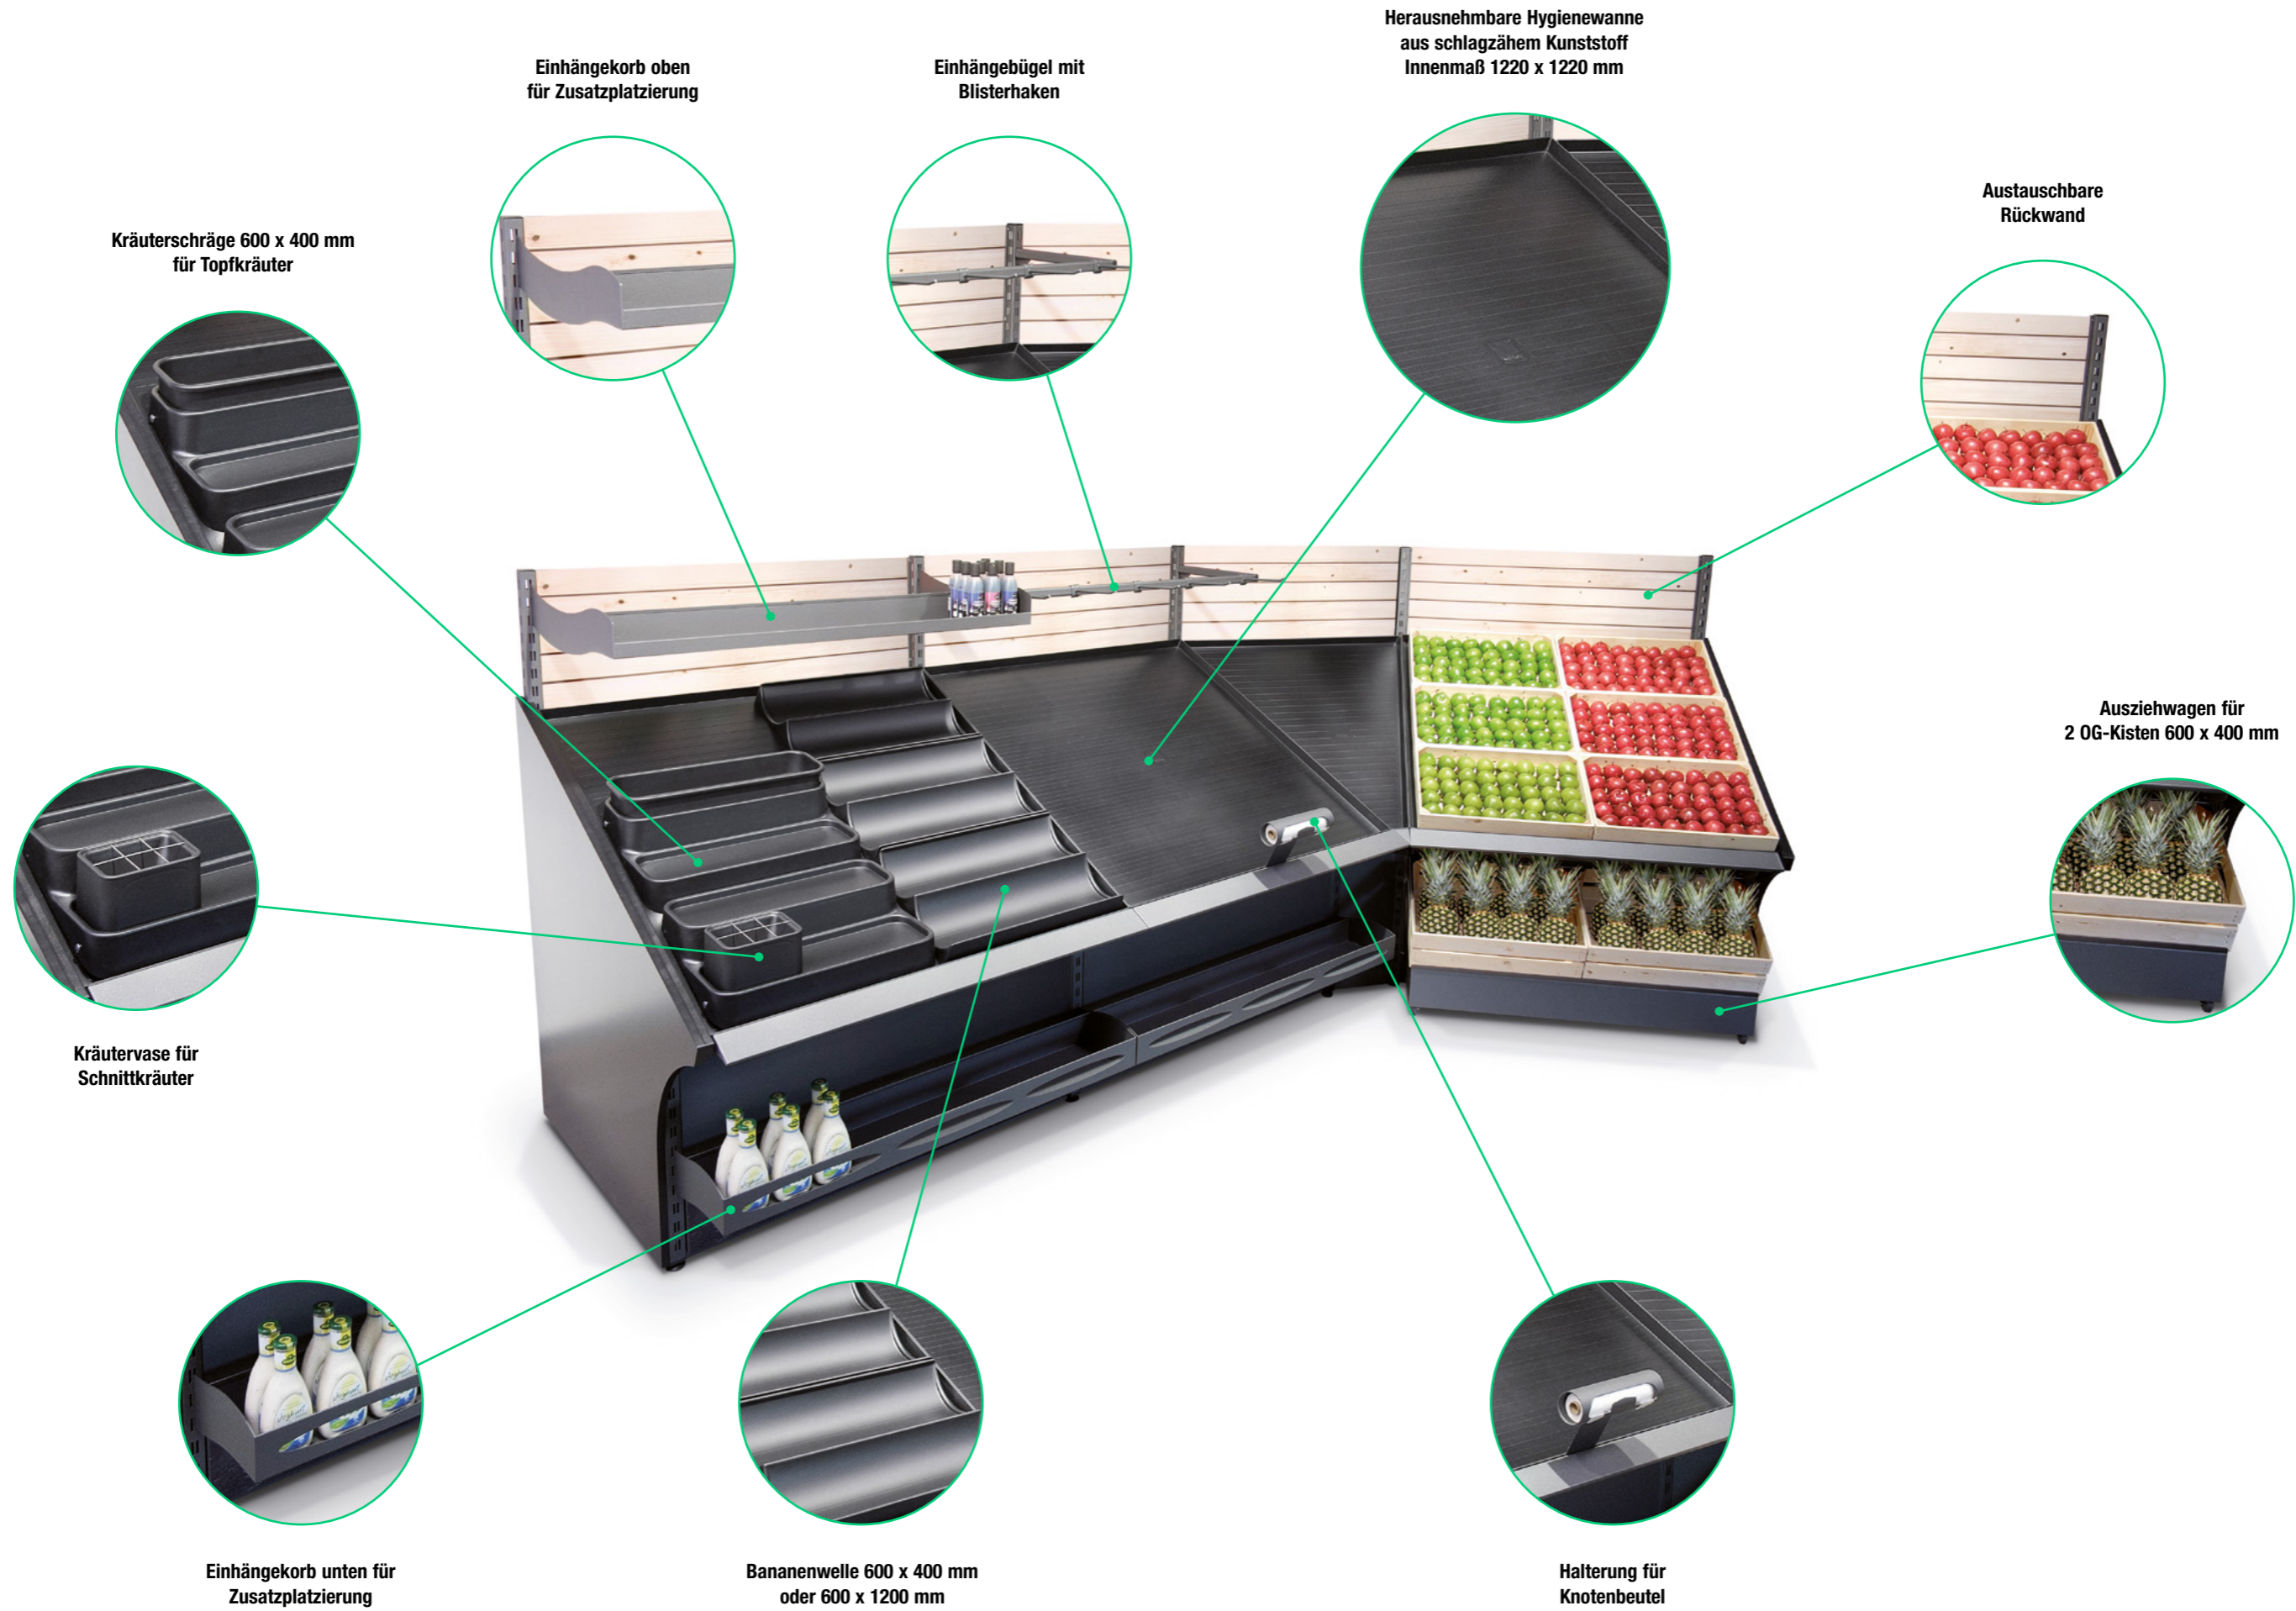

Made in
Germany

Kahler

Obst- und
Gemüse
perfekt
präsentiert

obst- und gemüseschräge

Obst- und Gemüseschräge

aus kunststoffbeschichtetem Stahl DB 703 Feinstruktur mit herausnehmbarer Hygienewanne aus schlagzähem Kunststoff, Trägerleiste 80 mm für Scannerschiene und bedruckter Rückwand aus 3 mm Kunststoff (auswechselbar)

Wandplatzierung einseitig

Obst- und Gemüseschräge Einzel-Modul

(1 Säule mit U links, 1 Säule mit U rechts)
L x B x H = 1290 x 1260 x 1650 mm
Bestell-Nr.: G6 1590 W1R 000

Obst- und Gemüseschräge Anbau-Modul

(1 Säule mit je 1 U links und rechts)
L x B x H = 1250 x 1260 x 1650 mm
Bestell-Nr.: G6 1590 W1R A00

Obst- und Gemüseschräge Eck-Modul

(2 Säulen mit je 1 U links und rechts)
L x B x H = 1130 x 1260 x 1650 mm
Bestell-Nr.: G6 1590 W1R E00

Mittelraumplatzierung beidseitig

(ohne mittige Kunststoffwand)

Obst- und Gemüseschräge Einzel-Modul

L x B x H = 1290 x 2480 x 1280 mm
Bestell-Nr.: G6 1591 W20 000

Obst- und Gemüseschräge Anbau-Modul

L x B x H = 1250 x 2480 x 1280 mm
Bestell-Nr.: G6 1591 W20 A00