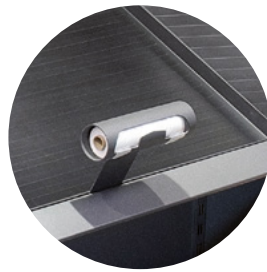

Made in
Germany

Kahler

Obst- und
Gemüse
perfekt
präsentiert

obst- und gemüseschräge

Obst- und Gemüseschräge

aus kunststoffbeschichtetem Stahl DB 703 Feinstruktur mit herausnehmbarer Hygienewanne aus schlagzähem Kunststoff, Trägerleiste 80 mm für Scannerschiene und bedruckter Rückwand aus 3 mm Kunststoff (auswechselbar)

Wandplatzierung einseitig

Obst- und Gemüseschräge Einzel-Modul

(1 Säule mit U links, 1 Säule mit U rechts)
L x B x H = 1290 x 1260 x 1650 mm
Bestell-Nr.: G6 1590 W1R 000

Obst- und Gemüseschräge Anbau-Modul

(1 Säule mit je 1 U links und rechts)
L x B x H = 1250 x 1260 x 1650 mm
Bestell-Nr.: G6 1590 W1R A00

Obst- und Gemüseschräge Eck-Modul

(2 Säulen mit je 1 U links und rechts)
L x B x H = 1130 x 1260 x 1650 mm
Bestell-Nr.: G6 1590 W1R E00