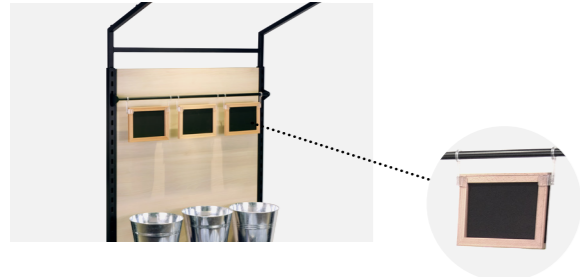

Zinkeimer 1 SET = 10 Stück Zinkeimer Höhe 260 mm, Ø 280/200 mm **Artikel-Nr.** 102483

eco 6 - Verkaufstisch stationär aus kunststoffbeschichtetem Stahl RAL 9005 schwarz Feinstruktur Anstauwanne aus schwarzem Kunststoff ohne Wasserablauf Tischfüße mit Bodenausgleichsschrauben B x T x H = 680 x 680 x 610 mm **Artikel-Nr.** 104331 B x T x H = 600 x 600 x 510 mm **Artikel-Nr.** 104332

Holzaufleger aus Dekorplatte Holzdekor Egger H1298 ST22 Lyon Esche sandbeige mit aufgeschraubten Arretierungsleisten zum Auflegen auf Verkaufstisch eco 6 niedrig B x T x H = 600 x 600 x 19 mm **Artikel-Nr.** 104601

eco 24 - Blumenschräge fahrbar/klappbar Stahl kunststoffbeschichtet RAL 9005 schwarz Feinstruktur komplett mit **Artikel-Nr.** 103557

3 eingeschweißten Ringen Ø 220 mm
3 Zinkeimern Höhe 220 mm, Ø 240/170 mm
2 Rollen Vollgummi grau Ø 75 mm
Werbeschild DIN A4 hoch Buche lackiert mit Schiefertafelimitat inkl. verchromter Stange 170 mm
B x T x H = 365 x 820 x 1.180 mm mit Werbeschild
B x T x H = 365 x 820 x 710 mm ohne Werbeschild

eco 27 - Blumensäule Stahl kunststoffbeschichtet RAL 9005 schwarz Feinstruktur Bodenplatte 500x500 mm mit 4 Lenkrollen 75 mm und 2 Feststellbremsen **Artikel-Nr.** 104602

Mittelsäule mit 5 fest verschweißten Eimerhalterungen, Ringdurchmesser ** 250 ** mm
kpl. mit 5 Zinkeimern 280/200 mm, Höhe 260 mm
inkl. Werbeschild DIN A4 hoch Buche lackiert mit Schiefertafelimitat inkl. verchromter Stange 310 mm
B x T x H = 850 x 850 x 1.640 mm mit Werbeschild
B x T x H = 850 x 850 x 1.030 mm ohne Werbeschild

eco 1 - Verkaufsständer - fahrbar (4 Lenkrollen, 2 Feststellbremsen) - 2 Etagen höhenverstellbar und schrägstellbar mit je 2 eingeschweißten Ringen Ø 250 mm **Artikel-Nr.** 101990

- 1 Bodenetage
- 3 Bewässerungswannen 610 x 410 mm
- 1 Kunststoff-Rückwand mit Druckmotiv passend zu Holzdekor Egger H1298 ST22 Lyon Esche sandbeige
Metallteile kunststoffbeschichtet in RAL 9005 schwarz Feinstruktur
B x T x H = 665 x 470 x 1.210 mm

eco 2 - Display - fahrbar (4 Lenkrollen, 2 Feststellbremsen) - 1 Bewässerungswanne 635 x 435 mm - 2 Stirnseiten aus kunststoffbeschichtetem Stahlblech RAL 9005 schwarz Feinstruktur **Artikel-Nr.** 101896

- 2 Längsseiten mit Kunststoff-Wänden mit Druckmotiv passend zu Holzdekor Egger H1298 ST22 Lyon Esche sandbeige
B x T x H = 635 x 435 x 700 mm