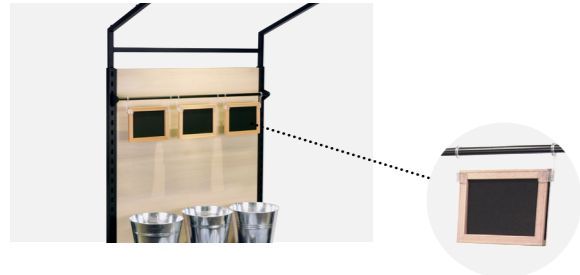

Produktbeschreibung

Auszeichnungsschild Buche für DIN A5 mit Schiefertafelimitat inkl. Halterungen (2 Haken zum Aufhängen) **Artikel-Nr.** 102024

Auszeichnungsschild Buche für DIN A4 mit Schiefertafelimitat inkl. Halterungen (2 Haken zum Aufhängen) **Artikel-Nr.** 103482