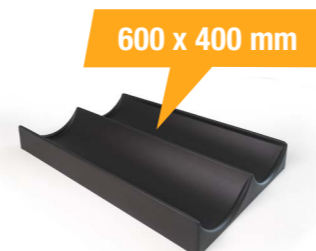

Made in
Germany

Kahler

Die
praktischen
Verkaufshelfer

Verkaufsmodule für Bananen

Verkaufsmodule für Bananen

Alles Banane?

Die praktischen Verkaufsmodule für eine saubere und ansprechende Warenpräsentation!

Lieferbar in 5 Größen!

Verkaufsmodule für Bananen

1 SET = 4 Stück
Verkaufsmodul für Bananen
600 x 400 mm mit 2 Wellen
Kunststoff schwarz

Artikel-Nr.: 102482

1 SET = 4 Stück
Verkaufsmodul für Bananen
400 x 600 mm mit 3 Wellen
Kunststoff schwarz

Artikel-Nr.: 103135

1 SET = 4 Stück
Verkaufsmodul für Bananen
400 x 400 mm mit 2 Wellen
Kunststoff schwarz

Artikel-Nr.: 104671

1 SET = 2 Stück
Verkaufsmodul für Bananen
600 x 800 mm mit 3 Wellen
Kunststoff schwarz

Artikel-Nr.: 103136

1 SET = 2 Stück
Verkaufsmodul für Bananen
600 x 1.200 mm mit 5 Wellen
Kunststoff schwarz

Artikel-Nr.: 103137

Größere Mengen bitte gesondert anfragen.

Kahler[®]

Verkaufsmodule für Bananen