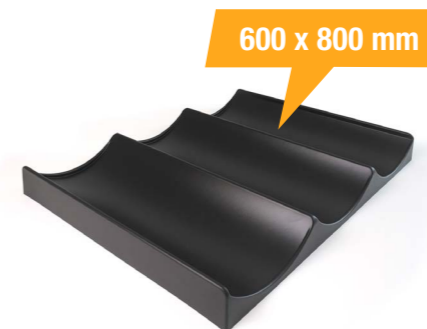

Made in
Germany

Kahler

Die
praktischen
Verkaufshelfer

Verkaufsmodule für Bananen

Verkaufsmodule für Bananen

Alles Banane?

Die praktischen Verkaufsmodule für eine saubere und ansprechende Warenpräsentation!

Lieferbar in 5 Größen!

Verkaufsmodule für Bananen

1 SET = 4 Stück
Verkaufsmodul für Bananen
600 x 400 mm mit 2 Wellen
Kunststoff schwarz

Artikel-Nr.: 102482

1 SET = 4 Stück
Verkaufsmodul für Bananen
400 x 600 mm mit 3 Wellen
Kunststoff schwarz

Artikel-Nr.: 103135

1 SET = 4 Stück
Verkaufsmodul für Bananen
400 x 400 mm mit 2 Wellen
Kunststoff schwarz

Artikel-Nr.: 104671

1 SET = 2 Stück
Verkaufsmodul für Bananen
600 x 800 mm mit 3 Wellen
Kunststoff schwarz

Artikel-Nr.: 103136

1 SET = 2 Stück
Verkaufsmodul für Bananen
600 x 1.200 mm mit 5 Wellen
Kunststoff schwarz

Artikel-Nr.: 103137

Größere Mengen bitte gesondert anfragen.

Kahler[®]

Verkaufsmodule für Bananen