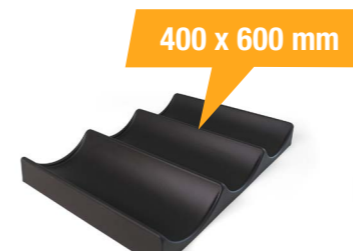

Made in
Germany

Kahler

Die
praktischen
Verkaufshelfer

Verkaufsmodule für Bananen

Verkaufsmodule für Bananen

Alles Banane?

Die praktischen Verkaufsmodule für eine saubere und ansprechende Warenpräsentation!

Lieferbar in 5 Größen!

Verkaufsmodule für Bananen

1 SET = 4 Stück
Verkaufsmodul für Bananen
600 x 400 mm mit 2 Wellen
Kunststoff schwarz

Artikel-Nr.: 102482

1 SET = 4 Stück
Verkaufsmodul für Bananen
400 x 600 mm mit 3 Wellen
Kunststoff schwarz

Artikel-Nr.: 103135

1 SET = 4 Stück
Verkaufsmodul für Bananen
400 x 400 mm mit 2 Wellen
Kunststoff schwarz

Artikel-Nr.: 104671

1 SET = 2 Stück
Verkaufsmodul für Bananen
600 x 800 mm mit 3 Wellen
Kunststoff schwarz

Artikel-Nr.: 103136

1 SET = 2 Stück
Verkaufsmodul für Bananen
600 x 1.200 mm mit 5 Wellen
Kunststoff schwarz

Artikel-Nr.: 103137

Größere Mengen bitte gesondert anfragen.

Kahler[®]

Verkaufsmodule für Bananen