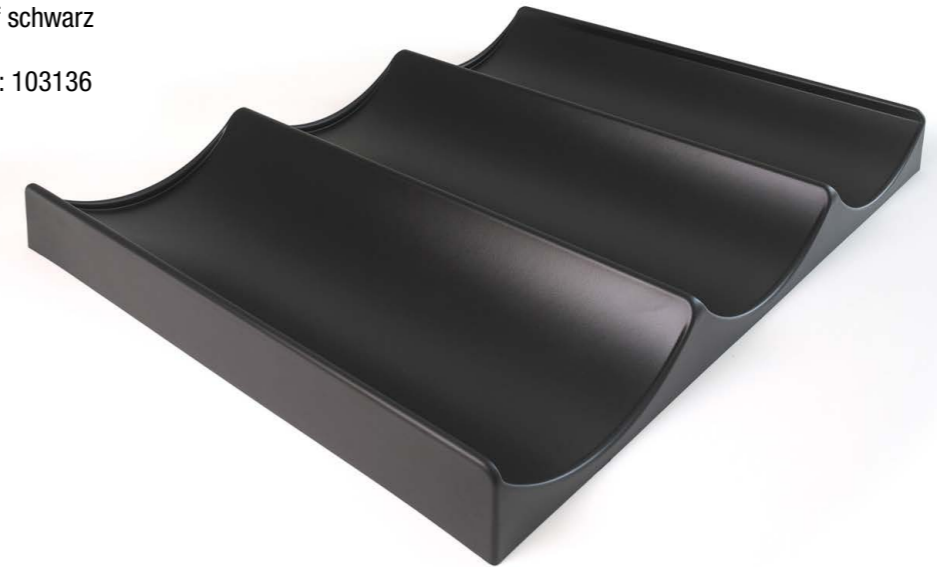

Verkaufsmodule für Bananen

1 SET = 4 Stück
Verkaufsmodul für Bananen
600 x 400 mm mit 2 Wellen
Kunststoff schwarz

Artikel-Nr.: 102482

1 SET = 4 Stück
Verkaufsmodul für Bananen
400 x 600 mm mit 3 Wellen
Kunststoff schwarz

Artikel-Nr.: 103135

1 SET = 4 Stück
Verkaufsmodul für Bananen
400 x 400 mm mit 2 Wellen
Kunststoff schwarz

Artikel-Nr.: 104671

1 SET = 2 Stück
Verkaufsmodul für Bananen
600 x 800 mm mit 3 Wellen
Kunststoff schwarz

Artikel-Nr.: 103136

1 SET = 2 Stück
Verkaufsmodul für Bananen
600 x 1.200 mm mit 5 Wellen
Kunststoff schwarz

Artikel-Nr.: 103137

Größere Mengen bitte gesondert anfragen.

Kahler[®]

Verkaufsmodule für Bananen