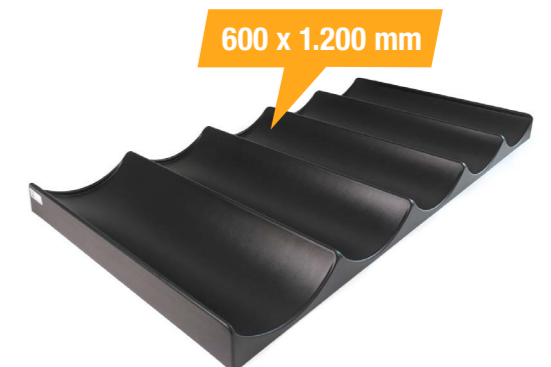

Made in
Germany

Kahler

Die
praktischen
Verkaufshelfer

Verkaufsmodule für Bananen

Verkaufsmodule für Bananen

Alles Banane?

Die praktischen Verkaufsmodule für eine saubere und ansprechende Warenpräsentation!

Lieferbar in 5 Größen!

Verkaufsmodule für Bananen

1 SET = 4 Stück
Verkaufsmodul für Bananen
600 x 400 mm mit 2 Wellen
Kunststoff schwarz

Artikel-Nr.: 102482

1 SET = 4 Stück
Verkaufsmodul für Bananen
400 x 600 mm mit 3 Wellen
Kunststoff schwarz

Artikel-Nr.: 103135

1 SET = 4 Stück
Verkaufsmodul für Bananen
400 x 400 mm mit 2 Wellen
Kunststoff schwarz

Artikel-Nr.: 104671

1 SET = 2 Stück
Verkaufsmodul für Bananen
600 x 800 mm mit 3 Wellen
Kunststoff schwarz

Artikel-Nr.: 103136

1 SET = 2 Stück
Verkaufsmodul für Bananen
600 x 1.200 mm mit 5 Wellen
Kunststoff schwarz

Artikel-Nr.: 103137

Größere Mengen bitte gesondert anfragen.

Kahler[®]

Verkaufsmodule für Bananen