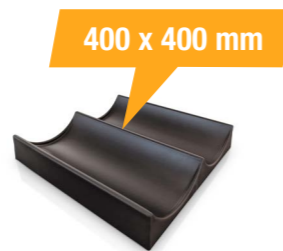

Made in
Germany

Kahler

Die
praktischen
Verkaufshelfer

Verkaufsmodule für Bananen

Verkaufsmodule für Bananen

Alles Banane?

Die praktischen Verkaufsmodule für eine saubere und ansprechende Warenpräsentation!

Lieferbar in 5 Größen!

Verkaufsmodule für Bananen

1 SET = 4 Stück
Verkaufsmodul für Bananen
600 x 400 mm mit 2 Wellen
Kunststoff schwarz

Artikel-Nr.: 102482

1 SET = 4 Stück
Verkaufsmodul für Bananen
400 x 600 mm mit 3 Wellen
Kunststoff schwarz

Artikel-Nr.: 103135

1 SET = 4 Stück
Verkaufsmodul für Bananen
400 x 400 mm mit 2 Wellen
Kunststoff schwarz

Artikel-Nr.: 104671

1 SET = 2 Stück
Verkaufsmodul für Bananen
600 x 800 mm mit 3 Wellen
Kunststoff schwarz

Artikel-Nr.: 103136

1 SET = 2 Stück
Verkaufsmodul für Bananen
600 x 1.200 mm mit 5 Wellen
Kunststoff schwarz

Artikel-Nr.: 103137

Größere Mengen bitte gesondert anfragen.

Kahler[®]

Verkaufsmodule für Bananen