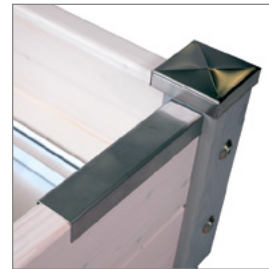

Holzbeet

Beete lieferbar mit Aluminium-Anstauwanne, Ortmann-Kapillarbewässerung, Ebbe-Flut-Belag oder offen ohne Einlage
Verschiedene Ausführungen auf Anfrage

Windhalter

- aus Aluminium in verschiedenen Höhen
- auf Schiene stufenlos verschiebbar
- in allen Tischen und Beeten einsetzbar
- können auch einfach auf dem Boden aufgestellt und unabhängig von Tischen und Beeten verwendet werden

Verschiedene Ausführungen auf Anfrage