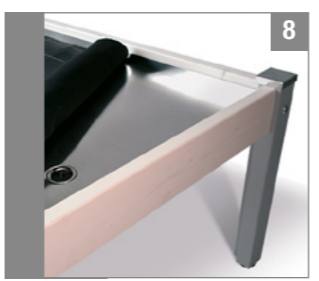

**1** Massives Holzprofil, mehrfach lasiert

**2** Unterzüge aus Aluminium  
Vorteil:  
besonders gute Statik und Haltbarkeit bei geringem Eigengewicht

**3** Tische lieferbar mit:  
- Aluminium-Anstauwanne  
- Ortmann-Kapillarbewässerung  
- Ebbe-Flut-Belag

**4** Abdeckungen aus Edelstahl - formschöner Schutz gegen Witterung und Stöße  
Abdeckung auf Tischbeinen serienmäßig

**5** Tischbeine aus massivem Holz mit ausdrehbaren Fußtellern (70 mm) alternativ mit 4 Vollgummi-Lenkrollen Ø 75 mm und 2 Feststellbremsen