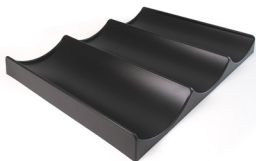

Verkaufsmodule für Bananen

Alles Banane?

Die praktischen
Verkaufsmodule für
eine saubere und
ansprechende
Warenpräsentation!

Verkaufsmodule für Bananen

1 SET = 4 Stück
Verkaufsmodul für Bananen
600 x 400 mm mit 2 Wellen
Kunststoff schwarz

Artikel-Nummer

102482

1 SET = 4 Stück
Verkaufsmodul für Bananen
400 x 600 mm mit 3 Wellen
Kunststoff schwarz

Artikel-Nummer

103135

1 SET = 2 Stück
Verkaufsmodul für Bananen
600 x 800 mm mit 3 Wellen
Kunststoff schwarz

Artikel-Nummer

103136

1 SET = 2 Stück
Verkaufsmodul für Bananen
600 x 1.200 mm mit 5 Wellen
Kunststoff schwarz

Artikel-Nummer

103137