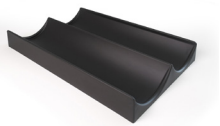

Verkaufsmodule für Bananen

Alles Banane?

Die praktischen
Verkaufsmodule für
eine saubere und
ansprechende
Warenpräsentation!

Verkaufsmodule für Bananen

1 SET = 4 Stück
Verkaufsmodul für Bananen
600 x 400 mm mit 2 Wellen
Kunststoff schwarz

Artikel-Nummer

102482

1 SET = 4 Stück
Verkaufsmodul für Bananen
400 x 600 mm mit 3 Wellen
Kunststoff schwarz

Artikel-Nummer

103135

1 SET = 2 Stück
Verkaufsmodul für Bananen
600 x 800 mm mit 3 Wellen
Kunststoff schwarz

Artikel-Nummer

103136

1 SET = 2 Stück
Verkaufsmodul für Bananen
600 x 1.200 mm mit 5 Wellen
Kunststoff schwarz

Artikel-Nummer

103137