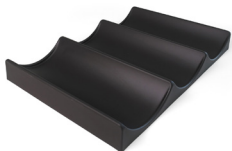

Verkaufsmodule für Bananen

Alles Banane?

Die praktischen
Verkaufsmodule für
eine saubere und
ansprechende
Warenpräsentation!

Verkaufsmodule für Bananen

1 SET = 4 Stück
Verkaufsmodul für Bananen
600 x 400 mm mit 2 Wellen
Kunststoff schwarz

Artikel-Nummer

102482

1 SET = 4 Stück
Verkaufsmodul für Bananen
400 x 600 mm mit 3 Wellen
Kunststoff schwarz

Artikel-Nummer

103135

1 SET = 2 Stück
Verkaufsmodul für Bananen
600 x 800 mm mit 3 Wellen
Kunststoff schwarz

Artikel-Nummer

103136

1 SET = 2 Stück
Verkaufsmodul für Bananen
600 x 1.200 mm mit 5 Wellen
Kunststoff schwarz

Artikel-Nummer

103137