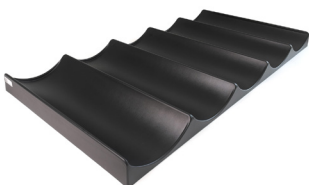

Verkaufsmodule für Bananen

Alles Banane?

Die praktischen
Verkaufsmodule für
eine saubere und
ansprechende
Warenpräsentation!

Verkaufsmodule für Bananen

1 SET = 4 Stück
Verkaufsmodul für Bananen
600 x 400 mm mit 2 Wellen
Kunststoff schwarz

Artikel-Nummer

102482

1 SET = 4 Stück
Verkaufsmodul für Bananen
400 x 600 mm mit 3 Wellen
Kunststoff schwarz

Artikel-Nummer

103135

1 SET = 2 Stück
Verkaufsmodul für Bananen
600 x 800 mm mit 3 Wellen
Kunststoff schwarz

Artikel-Nummer

103136

1 SET = 2 Stück
Verkaufsmodul für Bananen
600 x 1.200 mm mit 5 Wellen
Kunststoff schwarz

Artikel-Nummer

103137